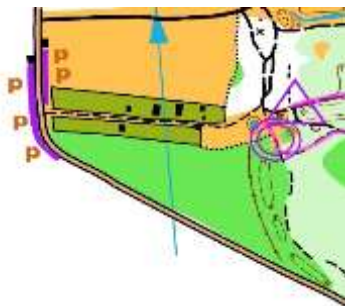

Схема старта и парковки:

Место парковки не прочищено. Но в этом месте шоссе расширяется. Организаторы постарались проехать вдоль по обочине несколько раз. Старайтесь ставить машины, не касаясь основного полотна дороги.