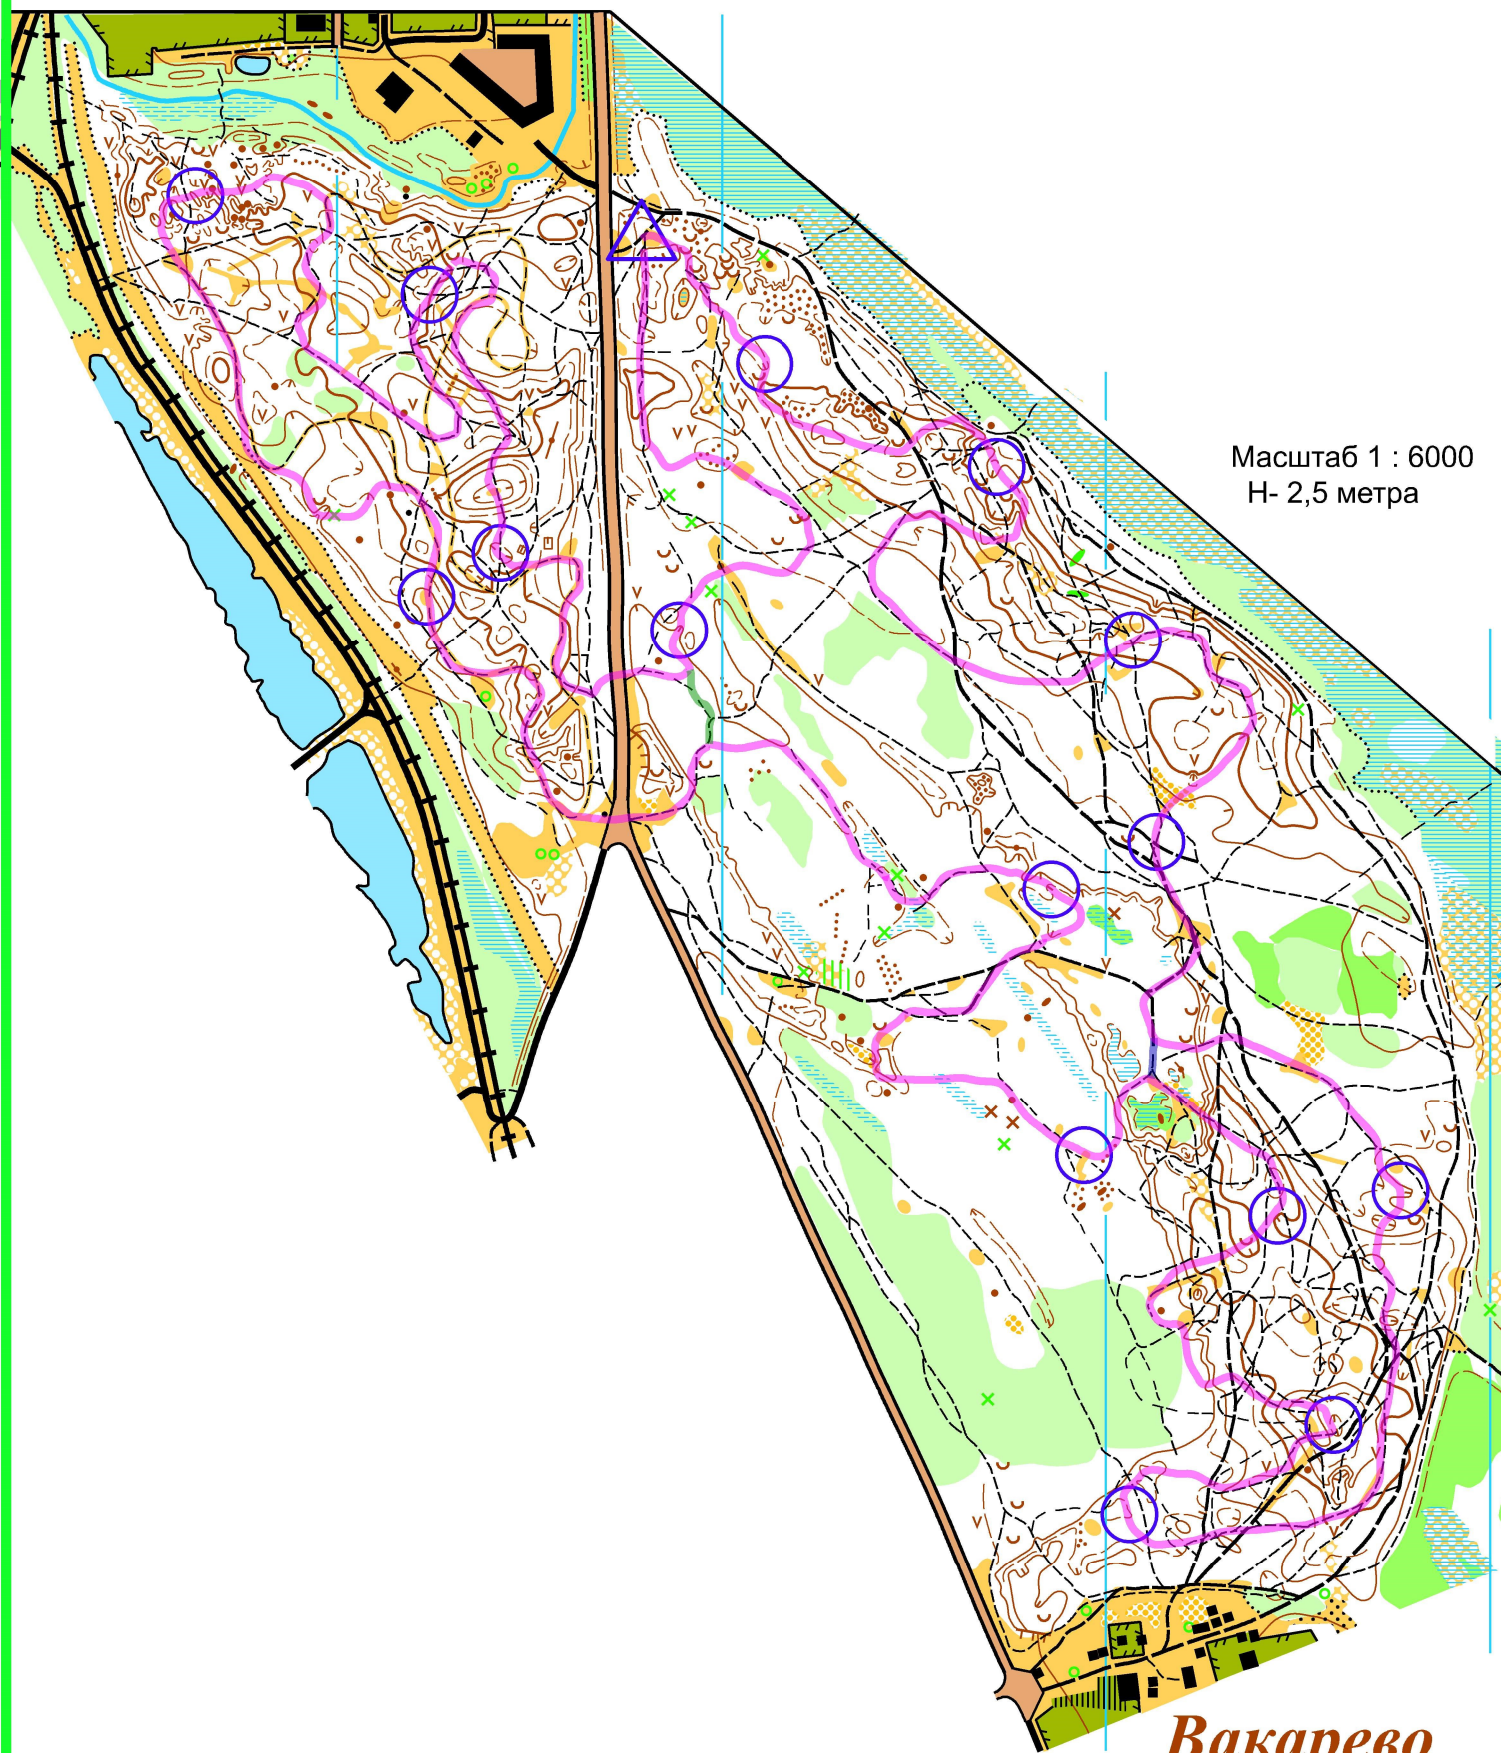

Парково

Масштаб 1 : 6000
Н- 2,5 метра

Вакарево

Кировские лагеря

Авторкарты: Алексей Трофимов 2019